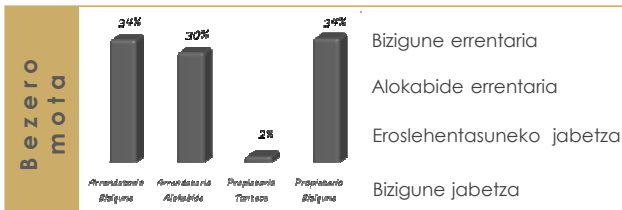

2013an egindako asebetetze azterlanaren baitan Alokabidek guztira 1600 erabiltzaileri inkesta egin zien, sozietate honek eskaintzen duen kudeaketa eta arretarekiko asebetetzea ezagutzeko helburuarekin

	Lurraldea			Generoa	
	Araba	Bizkaia	Gipuzkoa	Emakumea	Gizona
Bizigune errentaria	106 (7%)	300 (19%)	135 (8%)	321 (20%)	220 (14%)
Alokabide errentaria	247 (15%)	101 (6%)	137 (9%)	292 (18%)	193 (12%)
Eroslehentasuneko jabetza	7 (0%)	16 (1%)	4 (0%)	11 (1%)	16 (1%)
Bizigune jabetza	101 (6%)	298 (19%)	148 (9%)	278 (17%)	269 (17%)